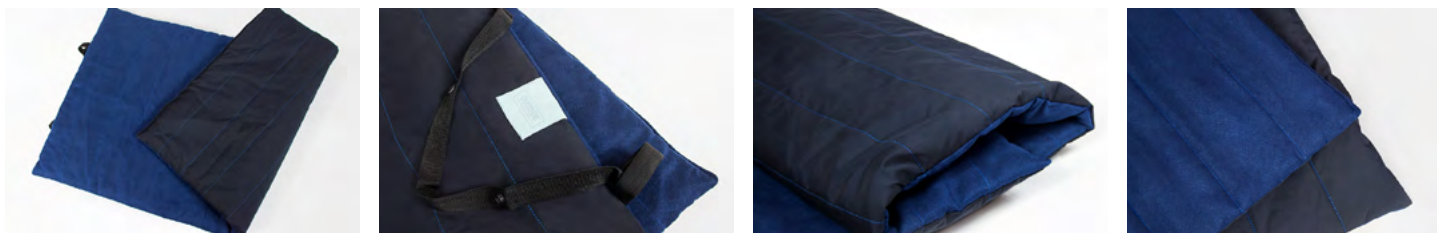

Многофункциональный коврик создан специально для комфортного путешествия с питомцем. Он может выполнять роль места отдыха на природе или же станет прекрасным вариантом подстилки в машину. Внешняя часть коврика выполнена из водонепроницаемого плотного материала, внутренняя из мягкой высокопрочной ткани. Для удобства крепления к сидению в машине, предусмотрена ручка с фиксирующей кнопкой.

Размеры (см):

М — 120 x 65